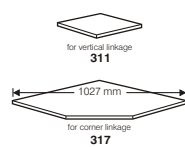

- 233 (L/R)** 1400 x 800 x 750 mm
55 x 31 1/2 x 29 1/2 inch.

- 228S** 1800 x 800 x 25 mm
71 x 31 1/2 x 1 inch.

- 221** 800 x 1410 x 25 mm
31 1/2 x 55 1/2 x 1 inch.

- 222** 1040 x 1120 x 25 mm
41 x 44 x 1 inch.

- 161** 1600 x 330 x 450 mm
63 x 13 x 17 3/4 inch.

- 168** 270 x 500 x 170 mm
10 5/8 x 19 3/4 x 6 3/4 inch.

- PR88**

Table Connectors	Table Connectors	Table Connectors	Cabinet Top Panel	Pedestal Top Panel	Table Riser	Metal Leg
------------------	------------------	------------------	-------------------	--------------------	-------------	-----------

- 223 (L/R)** 600 x 800 x 25 mm
23 1/2 x 31 1/2 x 1 inch.
- 223S** 600 x 800 x 25 mm
23 1/2 x 23 1/2 x 1 inch.
- 224** 800 x 800 x 25 mm
31 1/2 x 31 1/2 x 1 inch.

- 225** 800 x 600 x 25 mm
31 1/2 x 23 1/2 x 1 inch.
- 225S** 600 x 600 x 25 mm
23 1/2 x 23 1/2 x 1 inch.
- 226** 800 x 800 x 25 mm
31 1/2 x 31 1/2 x 1 inch.

- 229 (L/R)** 981 x 1181 x 25 mm
38 5/8 x 46 1/2 x 1 inch.
- 229S** 981 x 981 x 25 mm
38 5/8 x 38 5/8 x 1 inch.
- 230** 1181 x 1181 x 25 mm
46 1/2 x 46 1/2 x 1 inch.

- 311** 404 x 456 x 25 mm
16 x 18 x 1 inch.
- 317** 726 x 726 x 25 mm
28 9/16 x 28 9/16 x 1 inch.