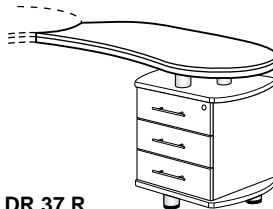

# DE'PRIMO EXECUTIVE SERIES

Dimension : W. x D. x H.

**DR 356 R**  
Executive Desk  
2235W. x 1159D. x 760H. mm.  
88"W. x 45<sup>5</sup>/<sub>8</sub>"D. x 30"H. inch.

**DR 32**  
Computer Desk  
1002W. x 900D. x 760H. mm.  
39<sup>3</sup>/<sub>8</sub>"W. x 35<sup>5</sup>/<sub>8</sub>"D. x 30"H. inch.

**EX 33KB**  
Mechanism Keyboard Tray  
745W. x 300D. x 35H. mm.  
29<sup>3</sup>/<sub>16</sub>"W. x 12"D. x 1<sup>3</sup>/<sub>8</sub>"H. inch.

**MP 300**  
Mobile Pedestal  
600W. x 500D. x 600H. mm.  
23<sup>1</sup>/<sub>2</sub>"W. x 19<sup>3</sup>/<sub>4</sub>"D. x 23<sup>1</sup>/<sub>2</sub>"H. inch.

**DR 37 R**  
Side Return with 3D Pedestal  
1192W. x 601D. x 760H. mm.  
47"W. x 23<sup>3</sup>/<sub>4</sub>"D. x 30"H. inch.

**AC 33KB**  
Mechanism Keyboard Tray  
700W. x 270D. x 35H. mm.  
27<sup>1</sup>/<sub>2</sub>"W. x 10<sup>5</sup>/<sub>8</sub>"D. x 1<sup>3</sup>/<sub>8</sub>"H. inch.