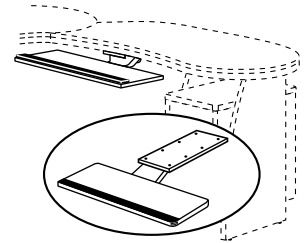

# DE'PRIMO EXECUTIVE SERIES

Dimension : W. x D. x H.

**DR 356 R**  
Executive Desk  
2235W. x 1159D. x 760H. mm.  
88"W. x 45<sup>5</sup>/<sub>8</sub>"D. x 30"H. inch.

**DR 32**  
Computer Desk  
1002W. x 900D. x 760H. mm.  
39<sup>3</sup>/<sub>8</sub>"W. x 35<sup>5</sup>/<sub>8</sub>"D. x 30"H. inch.

**EX 33KB**  
Mechanism Keyboard Tray  
745W. x 300D. x 35H. mm.  
29<sup>3</sup>/<sub>16</sub>"W. x 12"D. x 1<sup>3</sup>/<sub>8</sub>"H. inch.

**MP 300**  
Mobile Pedestal  
600W. x 500D. x 600H. mm.  
23<sup>1</sup>/<sub>2</sub>"W. x 19<sup>3</sup>/<sub>4</sub>"D. x 23<sup>1</sup>/<sub>2</sub>"H. inch.

**DR 37 R**  
Side Return with 3D Pedestal  
1192W. x 601D. x 760H. mm.  
47"W. x 23<sup>3</sup>/<sub>4</sub>"D. x 30"H. inch.

**AC 33KB**  
Mechanism Keyboard Tray  
700W. x 270D. x 35H. mm.  
27<sup>1</sup>/<sub>2</sub>"W. x 10<sup>5</sup>/<sub>8</sub>"D. x 1<sup>3</sup>/<sub>8</sub>"H. inch.