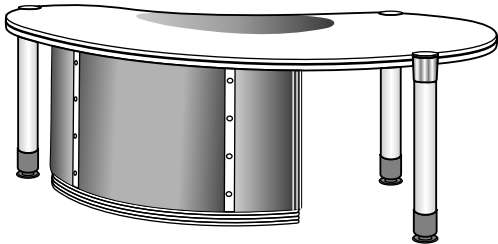

# DE'PRIMO EXECUTIVE SERIES

Dimension : W. x D. x H.

**DR 356 R**  
Executive Desk  
2235W. x 1159D. x 760H. mm.  
88"W. x 45<sup>5</sup>/<sub>8</sub>"D. x 30"H. inch.

**DR 32**  
Computer Desk  
1002W. x 900D. x 760H. mm.  
39<sup>3</sup>/<sub>8</sub>"W. x 35<sup>5</sup>/<sub>8</sub>"D. x 30"H. inch.

**EX 33KB**  
Mechanism Keyboard Tray  
745W. x 300D. x 35H. mm.  
29<sup>3</sup>/<sub>16</sub>"W. x 12"D. x 1<sup>3</sup>/<sub>8</sub>"H. inch.

**MP 300**  
Mobile Pedestal  
600W. x 500D. x 600H. mm.  
23<sup>1</sup>/<sub>2</sub>"W. x 19<sup>3</sup>/<sub>4</sub>"D. x 23<sup>1</sup>/<sub>2</sub>"H. inch.

**DR 37 R**  
Side Return with 3D Pedestal  
1192W. x 601D. x 760H. mm.  
47"W. x 23<sup>3</sup>/<sub>4</sub>"D. x 30"H. inch.

**AC 33KB**  
Mechanism Keyboard Tray  
700W. x 270D. x 35H. mm.  
27<sup>1</sup>/<sub>2</sub>"W. x 10<sup>5</sup>/<sub>8</sub>"D. x 1<sup>3</sup>/<sub>8</sub>"H. inch.