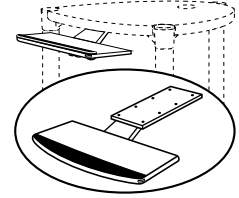

# DE'PRIMO EXECUTIVE SERIES

Dimension : W. x D. x H.

**DR 356 R**  
Executive Desk  
2235W. x 1159D. x 760H. mm.  
88"W. x 45<sup>5</sup>/<sub>8</sub>"D. x 30"H. inch.

**DR 32**  
Computer Desk  
1002W. x 900D. x 760H. mm.  
39<sup>3</sup>/<sub>8</sub>"W. x 35<sup>5</sup>/<sub>8</sub>"D. x 30"H. inch.

**EX 33KB**  
Mechanism Keyboard Tray  
745W. x 300D. x 35H. mm.  
29<sup>3</sup>/<sub>16</sub>"W. x 12"D. x 1<sup>3</sup>/<sub>8</sub>"H. inch.

**MP 300**  
Mobile Pedestal  
600W. x 500D. x 600H. mm.  
23<sup>1</sup>/<sub>2</sub>"W. x 19<sup>3</sup>/<sub>4</sub>"D. x 23<sup>1</sup>/<sub>2</sub>"H. inch.

**DR 37 R**  
Side Return with 3D Pedestal  
1192W. x 601D. x 760H. mm.  
47"W. x 23<sup>3</sup>/<sub>4</sub>"D. x 30"H. inch.

**AC 33KB**  
Mechanism Keyboard Tray  
700W. x 270D. x 35H. mm.  
27<sup>1</sup>/<sub>2</sub>"W. x 10<sup>5</sup>/<sub>8</sub>"D. x 1<sup>3</sup>/<sub>8</sub>"H. inch.