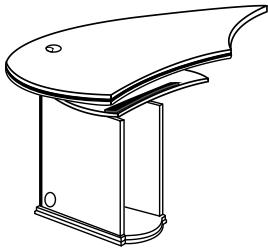

# NOBEL EXECUTIVE SERIES

Dimension : W. x D. x H.

**NB 888**  
**Nobel Executive Desk**  
 2000W. x 1120D. x 760H. mm.  
 78<sup>3</sup>/<sub>4</sub>"W. x 44"D. x 30"H. inch.

**NB 200**  
**3D Mobile Pedestal**  
 432W. x 488D. x 610H. mm.  
 17"W. x 19<sup>1</sup>/<sub>4</sub>"D. x 24"H. inch.

**NB 288 L**  
**Nobel Computer Desk**  
 1780W. x 838D. x 760H. mm.  
 70"W. x 33"D. x 30"H. inch.

**NB 288 R**  
**Nobel Computer Desk**  
 1780W. x 838D. x 760H. mm.  
 70"W. x 33"D. x 30"H. inch.

**NB 188 L**  
**Nobel Fixed Pedestal**  
 1550W. x 900D. x 760H. mm.  
 61"W. x 35<sup>1</sup>/<sub>2</sub>"D. x 30"H. inch.

**NB 188 R**  
**Nobel Fixed Pedestal**  
 1550W. x 900D. x 760H. mm.  
 61"W. x 35<sup>1</sup>/<sub>2</sub>"D. x 30"H. inch.

**388 CB**  
**Standard Cabinet**  
 1670W. x 425D. x 1220H. mm.  
 65<sup>3</sup>/<sub>4</sub>"W. x 16<sup>3</sup>/<sub>4</sub>"D. x 48"H. inch.

**800 CB**  
**Medium Height Cabinet**  
 813W. x 483D. x 1638H. mm.  
 32"W. x 19"D. x 64<sup>1</sup>/<sub>2</sub>"H. inch.

**800G CB**  
**Medium Height Cabinet**  
 813W. x 483D. x 1638H. mm.  
 32"W. x 19"D. x 64<sup>1</sup>/<sub>2</sub>"H. inch.