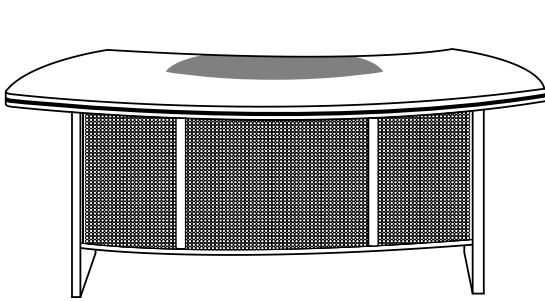

# NOBEL EXECUTIVE SERIES

Dimension : W. x D. x H.

**NB 888**  
**Nobel Executive Desk**  
 2000W. x 1120D. x 760H. mm.  
 78<sup>3</sup>/<sub>4</sub>"W. x 44"D. x 30"H. inch.

**NB 200**  
**3D Mobile Pedestal**  
 432W. x 488D. x 610H. mm.  
 17"W. x 19<sup>1</sup>/<sub>4</sub>"D. x 24"H. inch.

**NB 288 L**  
**Nobel Computer Desk**  
 1780W. x 838D. x 760H. mm.  
 70"W. x 33"D. x 30"H. inch.

**NB 288 R**  
**Nobel Computer Desk**  
 1780W. x 838D. x 760H. mm.  
 70"W. x 33"D. x 30"H. inch.

**NB 188 L**  
**Nobel Fixed Pedestal**  
 1550W. x 900D. x 760H. mm.  
 61"W. x 35<sup>1</sup>/<sub>2</sub>"D. x 30"H. inch.

**NB 188 R**  
**Nobel Fixed Pedestal**  
 1550W. x 900D. x 760H. mm.  
 61"W. x 35<sup>1</sup>/<sub>2</sub>"D. x 30"H. inch.

**388 CB**  
**Standard Cabinet**  
 1670W. x 425D. x 1220H. mm.  
 65<sup>3</sup>/<sub>4</sub>"W. x 16<sup>3</sup>/<sub>4</sub>"D. x 48"H. inch.

**800 CB**  
**Medium Height Cabinet**  
 813W. x 483D. x 1638H. mm.  
 32"W. x 19"D. x 64<sup>1</sup>/<sub>2</sub>"H. inch.

**800G CB**  
**Medium Height Cabinet**  
 813W. x 483D. x 1638H. mm.  
 32"W. x 19"D. x 64<sup>1</sup>/<sub>2</sub>"H. inch.