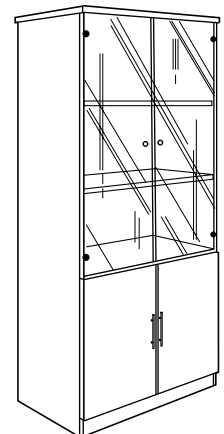

# NOBEL EXECUTIVE SERIES

Dimension : W. x D. x H.

**NB 888**  
**Nobel Executive Desk**  
 2000W. x 1120D. x 760H. mm.  
 78<sup>3</sup>/<sub>4</sub>"W. x 44"D. x 30"H. inch.

**NB 200**  
**3D Mobile Pedestal**  
 432W. x 488D. x 610H. mm.  
 17"W. x 19<sup>1</sup>/<sub>4</sub>"D. x 24"H. inch.

**NB 288 L**  
**Nobel Computer Desk**  
 1780W. x 838D. x 760H. mm.  
 70"W. x 33"D. x 30"H. inch.

**NB 288 R**  
**Nobel Computer Desk**  
 1780W. x 838D. x 760H. mm.  
 70"W. x 33"D. x 30"H. inch.

**NB 188 L**  
**Nobel Fixed Pedestal**  
 1550W. x 900D. x 760H. mm.  
 61"W. x 35<sup>1</sup>/<sub>2</sub>"D. x 30"H. inch.

**NB 188 R**  
**Nobel Fixed Pedestal**  
 1550W. x 900D. x 760H. mm.  
 61"W. x 35<sup>1</sup>/<sub>2</sub>"D. x 30"H. inch.

**388 CB**  
**Standard Cabinet**  
 1670W. x 425D. x 1220H. mm.  
 65<sup>3</sup>/<sub>4</sub>"W. x 16<sup>3</sup>/<sub>4</sub>"D. x 48"H. inch.

**800 CB**  
**Medium Height Cabinet**  
 813W. x 483D. x 1638H. mm.  
 32"W. x 19"D. x 64<sup>1</sup>/<sub>2</sub>"H. inch.

**800G CB**  
**Medium Height Cabinet**  
 813W. x 483D. x 1638H. mm.  
 32"W. x 19"D. x 64<sup>1</sup>/<sub>2</sub>"H. inch.