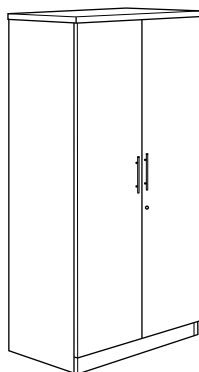

# NOBEL EXECUTIVE SERIES

Dimension : W. x D. x H.

**NB 888**  
**Nobel Executive Desk**  
 2000W. x 1120D. x 760H. mm.  
 78<sup>3</sup>/<sub>4</sub>"W. x 44"D. x 30"H. inch.

**NB 200**  
**3D Mobile Pedestal**  
 432W. x 488D. x 610H. mm.  
 17"W. x 19<sup>1</sup>/<sub>4</sub>"D. x 24"H. inch.

**NB 288 L**  
**Nobel Computer Desk**  
 1780W. x 838D. x 760H. mm.  
 70"W. x 33"D. x 30"H. inch.

**NB 288 R**  
**Nobel Computer Desk**  
 1780W. x 838D. x 760H. mm.  
 70"W. x 33"D. x 30"H. inch.

**NB 188 L**  
**Nobel Fixed Pedestal**  
 1550W. x 900D. x 760H. mm.  
 61"W. x 35<sup>1</sup>/<sub>2</sub>"D. x 30"H. inch.

**NB 188 R**  
**Nobel Fixed Pedestal**  
 1550W. x 900D. x 760H. mm.  
 61"W. x 35<sup>1</sup>/<sub>2</sub>"D. x 30"H. inch.

**388 CB**  
**Standard Cabinet**  
 1670W. x 425D. x 1220H. mm.  
 65<sup>3</sup>/<sub>4</sub>"W. x 16<sup>3</sup>/<sub>4</sub>"D. x 48"H. inch.

**800 CB**  
**Medium Height Cabinet**  
 813W. x 483D. x 1638H. mm.  
 32"W. x 19"D. x 64<sup>1</sup>/<sub>2</sub>"H. inch.

**800G CB**  
**Medium Height Cabinet**  
 813W. x 483D. x 1638H. mm.  
 32"W. x 19"D. x 64<sup>1</sup>/<sub>2</sub>"H. inch.