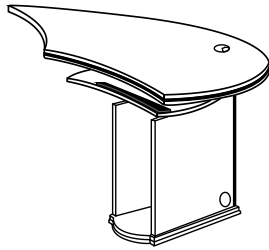

# NOBEL EXECUTIVE SERIES

Dimension : W. x D. x H.

**NB 888**  
**Nobel Executive Desk**  
 2000W. x 1120D. x 760H. mm.  
 78<sup>3</sup>/<sub>4</sub>"W. x 44"D. x 30"H. inch.

**NB 200**  
**3D Mobile Pedestal**  
 432W. x 488D. x 610H. mm.  
 17"W. x 19<sup>1</sup>/<sub>4</sub>"D. x 24"H. inch.

**NB 288 L**  
**Nobel Computer Desk**  
 1780W. x 838D. x 760H. mm.  
 70"W. x 33"D. x 30"H. inch.

**NB 288 R**  
**Nobel Computer Desk**  
 1780W. x 838D. x 760H. mm.  
 70"W. x 33"D. x 30"H. inch.

**NB 188 L**  
**Nobel Fixed Pedestal**  
 1550W. x 900D. x 760H. mm.  
 61"W. x 35<sup>1</sup>/<sub>2</sub>"D. x 30"H. inch.

**NB 188 R**  
**Nobel Fixed Pedestal**  
 1550W. x 900D. x 760H. mm.  
 61"W. x 35<sup>1</sup>/<sub>2</sub>"D. x 30"H. inch.

**388 CB**  
**Standard Cabinet**  
 1670W. x 425D. x 1220H. mm.  
 65<sup>3</sup>/<sub>4</sub>"W. x 16<sup>3</sup>/<sub>4</sub>"D. x 48"H. inch.

**800 CB**  
**Medium Height Cabinet**  
 813W. x 483D. x 1638H. mm.  
 32"W. x 19"D. x 64<sup>1</sup>/<sub>2</sub>"H. inch.

**800G CB**  
**Medium Height Cabinet**  
 813W. x 483D. x 1638H. mm.  
 32"W. x 19"D. x 64<sup>1</sup>/<sub>2</sub>"H. inch.