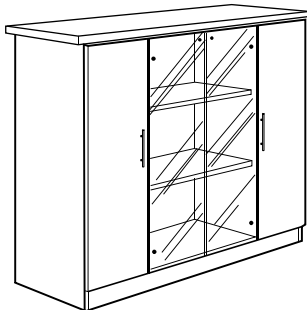

# NOBEL EXECUTIVE SERIES

Dimension : W. x D. x H.

**NB 888**  
**Nobel Executive Desk**  
 2000W. x 1120D. x 760H. mm.  
 78<sup>3</sup>/<sub>4</sub>"W. x 44"D. x 30"H. inch.

**NB 200**  
**3D Mobile Pedestal**  
 432W. x 488D. x 610H. mm.  
 17"W. x 19<sup>1</sup>/<sub>4</sub>"D. x 24"H. inch.

**NB 288 L**  
**Nobel Computer Desk**  
 1780W. x 838D. x 760H. mm.  
 70"W. x 33"D. x 30"H. inch.

**NB 288 R**  
**Nobel Computer Desk**  
 1780W. x 838D. x 760H. mm.  
 70"W. x 33"D. x 30"H. inch.

**NB 188 L**  
**Nobel Fixed Pedestal**  
 1550W. x 900D. x 760H. mm.  
 61"W. x 35<sup>1</sup>/<sub>2</sub>"D. x 30"H. inch.

**NB 188 R**  
**Nobel Fixed Pedestal**  
 1550W. x 900D. x 760H. mm.  
 61"W. x 35<sup>1</sup>/<sub>2</sub>"D. x 30"H. inch.

**388 CB**  
**Standard Cabinet**  
 1670W. x 425D. x 1220H. mm.  
 65<sup>3</sup>/<sub>4</sub>"W. x 16<sup>3</sup>/<sub>4</sub>"D. x 48"H. inch.

**800 CB**  
**Medium Height Cabinet**  
 813W. x 483D. x 1638H. mm.  
 32"W. x 19"D. x 64<sup>1</sup>/<sub>2</sub>"H. inch.

**800G CB**  
**Medium Height Cabinet**  
 813W. x 483D. x 1638H. mm.  
 32"W. x 19"D. x 64<sup>1</sup>/<sub>2</sub>"H. inch.