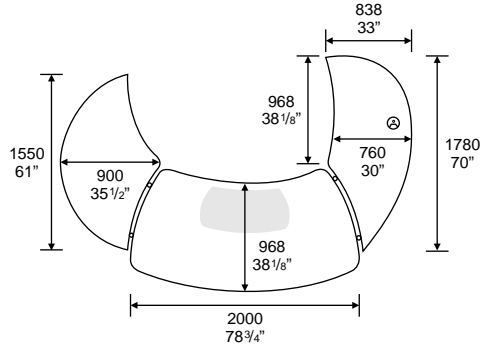

# NOBEL EXECUTIVE SERIES

Dimension : W. x D. x H.

**NB 888**  
**Nobel Executive Desk**  
 2000W. x 1120D. x 760H. mm.  
 78<sup>3</sup>/<sub>4</sub>"W. x 44"D. x 30"H. inch.

**NB 200**  
**3D Mobile Pedestal**  
 432W. x 488D. x 610H. mm.  
 17"W. x 19<sup>1</sup>/<sub>4</sub>"D. x 24"H. inch.

**NB 288 L**  
**Nobel Computer Desk**  
 1780W. x 838D. x 760H. mm.  
 70"W. x 33"D. x 30"H. inch.

**NB 288 R**  
**Nobel Computer Desk**  
 1780W. x 838D. x 760H. mm.  
 70"W. x 33"D. x 30"H. inch.

**NB 188 L**  
**Nobel Fixed Pedestal**  
 1550W. x 900D. x 760H. mm.  
 61"W. x 35<sup>1</sup>/<sub>2</sub>"D. x 30"H. inch.

**NB 188 R**  
**Nobel Fixed Pedestal**  
 1550W. x 900D. x 760H. mm.  
 61"W. x 35<sup>1</sup>/<sub>2</sub>"D. x 30"H. inch.

**388 CB**  
**Standard Cabinet**  
 1670W. x 425D. x 1220H. mm.  
 65<sup>3</sup>/<sub>4</sub>"W. x 16<sup>3</sup>/<sub>4</sub>"D. x 48"H. inch.

**800 CB**  
**Medium Height Cabinet**  
 813W. x 483D. x 1638H. mm.  
 32"W. x 19"D. x 64<sup>1</sup>/<sub>2</sub>"H. inch.

**800G CB**  
**Medium Height Cabinet**  
 813W. x 483D. x 1638H. mm.  
 32"W. x 19"D. x 64<sup>1</sup>/<sub>2</sub>"H. inch.