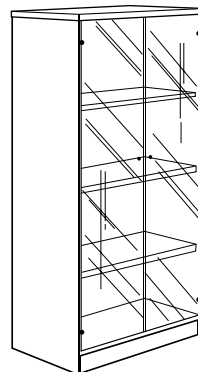

# NOBEL EXECUTIVE SERIES

Dimension : W. x D. x H.

**NB 888**  
**Nobel Executive Desk**  
 2000W. x 1120D. x 760H. mm.  
 78<sup>3</sup>/<sub>4</sub>"W. x 44"D. x 30"H. inch.

**NB 200**  
**3D Mobile Pedestal**  
 432W. x 488D. x 610H. mm.  
 17"W. x 19<sup>1</sup>/<sub>4</sub>"D. x 24"H. inch.

**NB 288 L**  
**Nobel Computer Desk**  
 1780W. x 838D. x 760H. mm.  
 70"W. x 33"D. x 30"H. inch.

**NB 288 R**  
**Nobel Computer Desk**  
 1780W. x 838D. x 760H. mm.  
 70"W. x 33"D. x 30"H. inch.

**NB 188 L**  
**Nobel Fixed Pedestal**  
 1550W. x 900D. x 760H. mm.  
 61"W. x 35<sup>1</sup>/<sub>2</sub>"D. x 30"H. inch.

**NB 188 R**  
**Nobel Fixed Pedestal**  
 1550W. x 900D. x 760H. mm.  
 61"W. x 35<sup>1</sup>/<sub>2</sub>"D. x 30"H. inch.

**388 CB**  
**Standard Cabinet**  
 1670W. x 425D. x 1220H. mm.  
 65<sup>3</sup>/<sub>4</sub>"W. x 16<sup>3</sup>/<sub>4</sub>"D. x 48"H. inch.

**800 CB**  
**Medium Height Cabinet**  
 813W. x 483D. x 1638H. mm.  
 32"W. x 19"D. x 64<sup>1</sup>/<sub>2</sub>"H. inch.

**800G CB**  
**Medium Height Cabinet**  
 813W. x 483D. x 1638H. mm.  
 32"W. x 19"D. x 64<sup>1</sup>/<sub>2</sub>"H. inch.