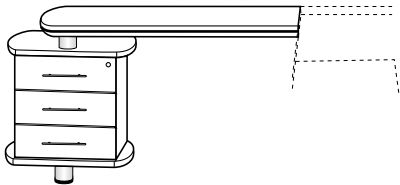

THE OFFICE DESIGNERS

THE ASCENT EXECUTIVE SERIES

Dimension : W. x D. x H.

AC 338
Ascent Main Desk
 1600W. x 1000D. x 760H. mm
 63"W. x 39⁵/₈"D. x 30"H. inch

Ascent
Main Desk

AC 336 R
Ascent Connection Desk
 1160W. x 800D. x 760H. mm
 45⁵/₈"W. x 31¹/₂"D. x 30"H. inch

AC 336 L
Ascent Connection Desk
 1160W. x 800D. x 760H. mm
 45⁵/₈"W. x 31¹/₂"D. x 30"H. inch

AC 339 R
Ascent Connection Desk
 800W. x 800D. x 760H. mm
 31¹/₂"W. x 31¹/₂"D. x 30"H. inch

AC 339 L
Ascent Connection Desk
 800W. x 800D. x 760H. mm
 31¹/₂"W. x 31¹/₂"D. x 30"H. inch

AC 112
Ascent Side Return
 1376W. x 550D. x 760H. mm
 54¹/₄"W. x 21³/₄"D. x 30"H. inch

AC 33KB
Pull Out Mechanism Keyboard Tray
 700W. x 270D. x 35H. mm
 27¹/₂"W. x 10⁵/₈"D. x 1³/₈"H. inch

MP 300
3D Mobile Pedestal
 600W. x 500D. x 600H. mm
 23¹/₂"W. x 19³/₄"D. x 23¹/₂"H. inch