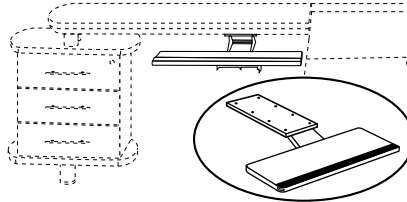

THE OFFICE DESIGNERS

THE ASCENT EXECUTIVE SERIES

Dimension : W. x D. x H.

AC 338
Ascent Main Desk
 1600W. x 1000D. x 760H. mm
 63"W. x 39⁵/₈"D. x 30"H. inch

Ascent
Main Desk

AC 336 R
Ascent Connection Desk
 1160W. x 800D. x 760H. mm
 45⁵/₈"W. x 31¹/₂"D. x 30"H. inch

AC 336 L
Ascent Connection Desk
 1160W. x 800D. x 760H. mm
 45⁵/₈"W. x 31¹/₂"D. x 30"H. inch

AC 339 R
Ascent Connection Desk
 800W. x 800D. x 760H. mm
 31¹/₂"W. x 31¹/₂"D. x 30"H. inch

AC 339 L
Ascent Connection Desk
 800W. x 800D. x 760H. mm
 31¹/₂"W. x 31¹/₂"D. x 30"H. inch

AC 112
Ascent Side Return
 1376W. x 550D. x 760H. mm
 54¹/₄"W. x 21³/₄"D. x 30"H. inch

AC 33KB
Pull Out Mechanism Keyboard Tray
 700W. x 270D. x 35H. mm
 27¹/₂"W. x 10⁵/₈"D. x 1³/₈"H. inch

MP 300
3D Mobile Pedestal
 600W. x 500D. x 600H. mm
 23¹/₂"W. x 19³/₄"D. x 23¹/₂"H. inch