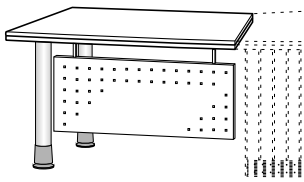

THE OFFICE DESIGNERS

THE ASCENT EXECUTIVE SERIES

Dimension : W. x D. x H.

AC 338
Ascent Main Desk
 1600W. x 1000D. x 760H. mm
 63"W. x 39⁵/₈"D. x 30"H. inch

Ascent
Main Desk

AC 336 R
Ascent Connection Desk
 1160W. x 800D. x 760H. mm
 45⁵/₈"W. x 31¹/₂"D. x 30"H. inch

AC 336 L
Ascent Connection Desk
 1160W. x 800D. x 760H. mm
 45⁵/₈"W. x 31¹/₂"D. x 30"H. inch

AC 339 R
Ascent Connection Desk
 800W. x 800D. x 760H. mm
 31¹/₂"W. x 31¹/₂"D. x 30"H. inch

AC 339 L
Ascent Connection Desk
 800W. x 800D. x 760H. mm
 31¹/₂"W. x 31¹/₂"D. x 30"H. inch

AC 112
Ascent Side Return
 1376W. x 550D. x 760H. mm
 54¹/₄"W. x 21³/₄"D. x 30"H. inch

AC 33KB
Pull Out Mechanism Keyboard Tray
 700W. x 270D. x 35H. mm
 27¹/₂"W. x 10⁵/₈"D. x 1³/₈"H. inch

MP 300
3D Mobile Pedestal
 600W. x 500D. x 600H. mm
 23¹/₂"W. x 19³/₄"D. x 23¹/₂"H. inch