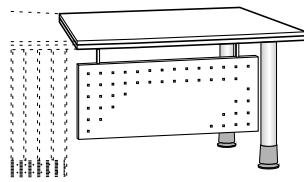

THE OFFICE DESIGNERS

THE ASCENT EXECUTIVE SERIES

Dimension : W. x D. x H.

AC 338
Ascent Main Desk
 1600W. x 1000D. x 760H. mm
 63"W. x 39⁵/₈"D. x 30"H. inch

Ascent
Main Desk

AC 336 R
Ascent Connection Desk
 1160W. x 800D. x 760H. mm
 45⁵/₈"W. x 31¹/₂"D. x 30"H. inch

AC 336 L
Ascent Connection Desk
 1160W. x 800D. x 760H. mm
 45⁵/₈"W. x 31¹/₂"D. x 30"H. inch

AC 339 R
Ascent Connection Desk
 800W. x 800D. x 760H. mm
 31¹/₂"W. x 31¹/₂"D. x 30"H. inch

AC 339 L
Ascent Connection Desk
 800W. x 800D. x 760H. mm
 31¹/₂"W. x 31¹/₂"D. x 30"H. inch

AC 112
Ascent Side Return
 1376W. x 550D. x 760H. mm
 54¹/₄"W. x 21³/₄"D. x 30"H. inch

AC 33KB
Pull Out Mechanism Keyboard Tray
 700W. x 270D. x 35H. mm
 27¹/₂"W. x 10⁵/₈"D. x 1³/₈"H. inch

MP 300
3D Mobile Pedestal
 600W. x 500D. x 600H. mm
 23¹/₂"W. x 19³/₄"D. x 23¹/₂"H. inch