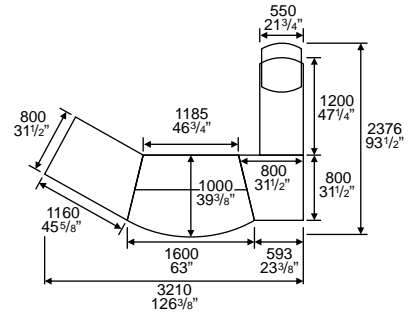

THE OFFICE DESIGNERS

THE ASCENT EXECUTIVE SERIES

Dimension : W. x D. x H.

AC 338
Ascent Main Desk
 1600W. x 1000D. x 760H. mm
 63"W. x 39⁵/₈"D. x 30"H. inch

Ascent
Main Desk

AC 336 R
Ascent Connection Desk
 1160W. x 800D. x 760H. mm
 45⁵/₈"W. x 31¹/₂"D. x 30"H. inch

AC 336 L
Ascent Connection Desk
 1160W. x 800D. x 760H. mm
 45⁵/₈"W. x 31¹/₂"D. x 30"H. inch

AC 339 R
Ascent Connection Desk
 800W. x 800D. x 760H. mm
 31¹/₂"W. x 31¹/₂"D. x 30"H. inch

AC 339 L
Ascent Connection Desk
 800W. x 800D. x 760H. mm
 31¹/₂"W. x 31¹/₂"D. x 30"H. inch

AC 112
Ascent Side Return
 1376W. x 550D. x 760H. mm
 54¹/₄"W. x 21³/₄"D. x 30"H. inch

AC 33KB
Pull Out Mechanism Keyboard Tray
 700W. x 270D. x 35H. mm
 27¹/₂"W. x 10⁵/₈"D. x 1³/₈"H. inch

MP 300
3D Mobile Pedestal
 600W. x 500D. x 600H. mm
 23¹/₂"W. x 19³/₄"D. x 23¹/₂"H. inch

638 CB
Medium Height Cabinet
 2410W. x 463D. x 1300H. mm
 95"W. x 18¹/₄"D. x 51¹/₄"H. inch

CPU 165
CPU Trolleys
 270W. x 500D. x 455H. mm
 10⁵/₈"W. x 19³/₄"D. x 18"H. inch