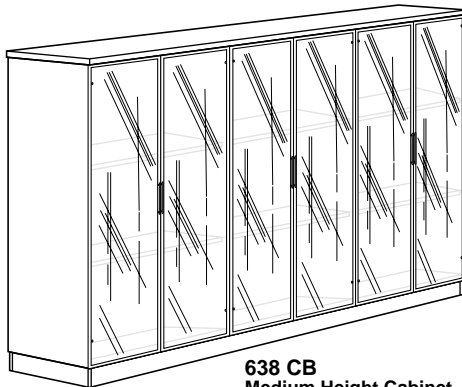

THE OFFICE DESIGNERS

THE ASCENT EXECUTIVE SERIES

Dimension : W. x D. x H.

AC 338
Ascent Main Desk
 1600W. x 1000D. x 760H. mm
 63"W. x 39⁵/₈"D. x 30"H. inch

Ascent
Main Desk

AC 336 R
Ascent Connection Desk
 1160W. x 800D. x 760H. mm
 45⁵/₈"W. x 31¹/₂"D. x 30"H. inch

AC 336 L
Ascent Connection Desk
 1160W. x 800D. x 760H. mm
 45⁵/₈"W. x 31¹/₂"D. x 30"H. inch

AC 339 R
Ascent Connection Desk
 800W. x 800D. x 760H. mm
 31¹/₂"W. x 31¹/₂"D. x 30"H. inch

AC 339 L
Ascent Connection Desk
 800W. x 800D. x 760H. mm
 31¹/₂"W. x 31¹/₂"D. x 30"H. inch

AC 112
Ascent Side Return
 1376W. x 550D. x 760H. mm
 54¹/₄"W. x 21³/₄"D. x 30"H. inch

AC 33KB
Pull Out Mechanism Keyboard Tray
 700W. x 270D. x 35H. mm
 27¹/₂"W. x 10⁵/₈"D. x 1³/₈"H. inch

MP 300
3D Mobile Pedestal
 600W. x 500D. x 600H. mm
 23¹/₂"W. x 19³/₄"D. x 23¹/₂"H. inch

638 CB
Medium Height Cabinet
 2410W. x 463D. x 1300H. mm
 95"W. x 18¹/₄"D. x 51¹/₄"H. inch

CPU 165
CPU Trolleys
 270W. x 500D. x 455H. mm
 10⁵/₈"W. x 19³/₄"D. x 18"H. inch